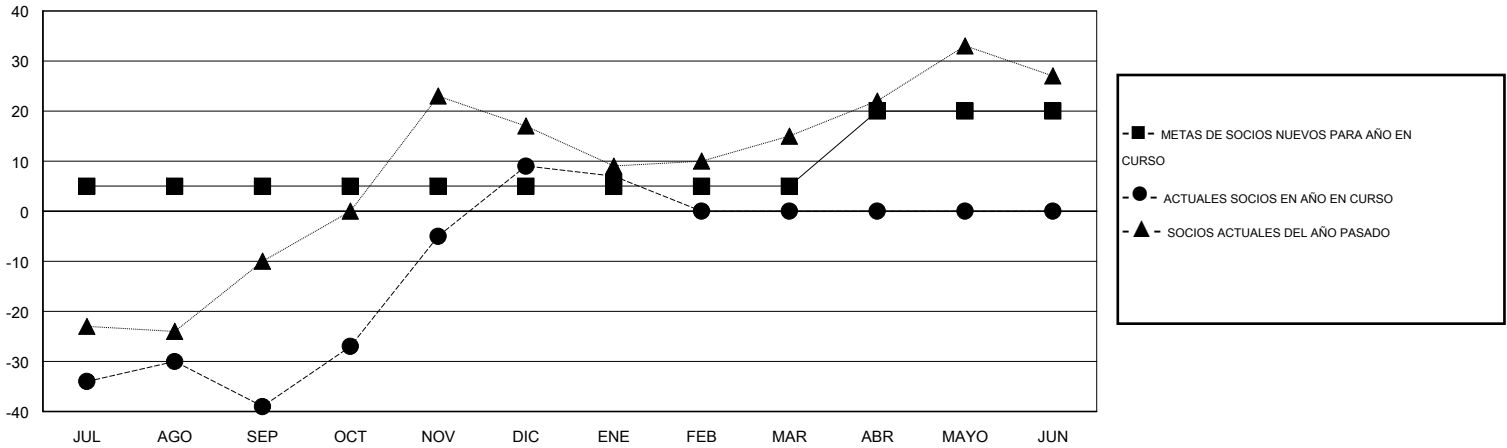

MONTHLY MEMBERSHIP PROGRESS REPORT

District E 1

Results as of: 1/31/2016

GMT: Jaime García Cepeda

UBICACIÓN VENEZUELA

GMT DE AE 3

Clubes					socios				
RESULTADOS DE 2015-2016					RESULTADOS DE 2015-2016				
TRIMESTRE	META DE CLUBES NUEVOS	NUEVOS CLUBES	CLUBES DADOS DE BAJA	GANANCIA/PÉRDIDA NETA	TRIMESTRE	META DE SOCIOS NUEVOS	SOCIOS FUNDADORES Y SOCIOS AÑADIDOS	SOCIOS DADOS DE BAJA	GANANCIA/PÉRDIDA NETA
JUL/AGO/SEP	1	0	0	0	JUL/AGO/SEP	5	13	52	-39
OCT/NOV/DIC	0	2	0	2	OCT/NOV/DIC	0	86	38	48
ENE/FEB/MAR	0	0	0	0	ENE/FEB/MAR	0	6	8	-2
ABR/MAYO/JUN	1	0	0	0	ABR/MAYO/JUN	15	0	0	0

METAS Y CIFRA ACUMULATIVA DE CLUBES NUEVOS

METAS Y CIFRA ACUMULATIVA DE SOCIOS

CLUBES DADOS DE BAJA: 0	18 CLUBS OF 47 AÑADIERON 1 O MÁS SOCIOS NUEVOS	<u>DISTRIBUCIÓN POR SEXO</u>
		MASCULINO 717 (51.92%)
		FEMENINO 664 (48.08%)
<u>SOCIOS DADOS DE BAJA</u>	CLIC AQUÍ PARA DATOS DE SALUD DE CLUB	SOCIOS EN UNIDAD FAMILIAR 309
FALLECIDOS 8		CABEZA DE FAMILIA 131
CLUB CANCELADO 0		NO ES CABEZA DE FAMILIA 178
OTRO 90		
TOTAL 98		